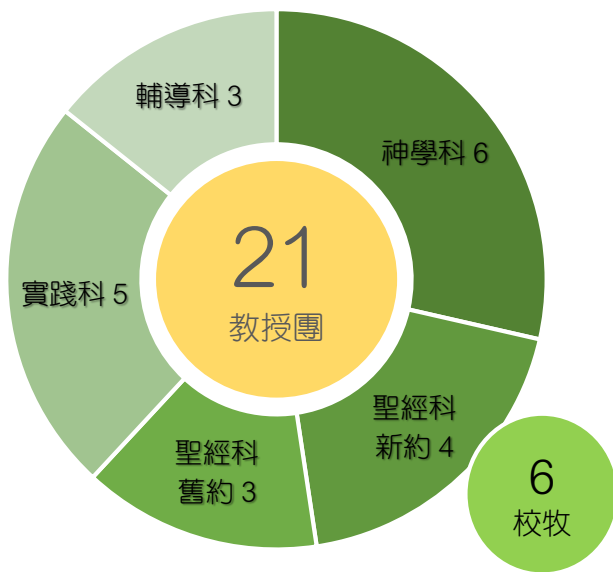

# 研究院

585  
學生人數

102  
新生人數

本地學生來自  
274間堂會

# FACTS 2018-19

21  
教授團

6  
校牧

+2,800  
校友人數