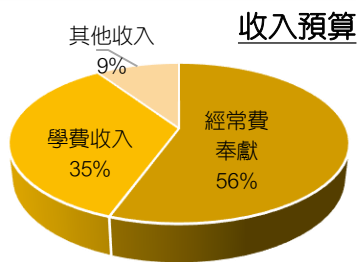

# 研究院

585  
學生人數

102  
新生人數

本地學生來自  
274間堂會

# FACTS 2018-19

21  
教授團

6  
校牧

+2,800  
校友人數

## 2019 財政需要

收入預算

經常費

奉獻目標  
3200萬港元

內地、助學金  
及校園維修等

奉獻目標  
813萬港元