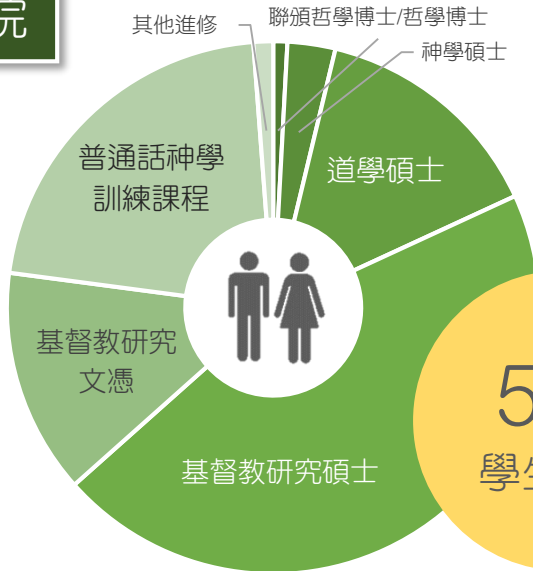

# 研究院

585  
學生人數

102  
新生人數

本地學生來自  
274間堂會

# FACTS 2018-19

21  
教授團

6  
校牧

+2,800  
校友人數