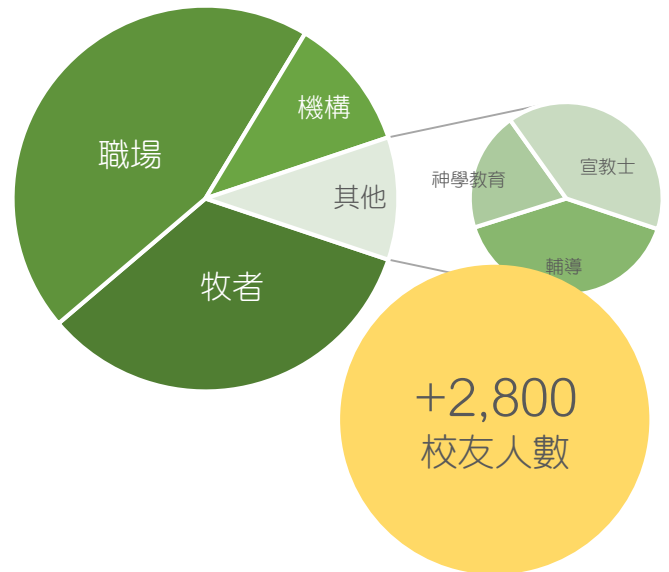

# 研究院

585  
學生人數

102  
新生人數

本地學生來自  
274間堂會

# FACTS 2018-19

21  
教授團

6  
校牧

+2,800  
校友人數